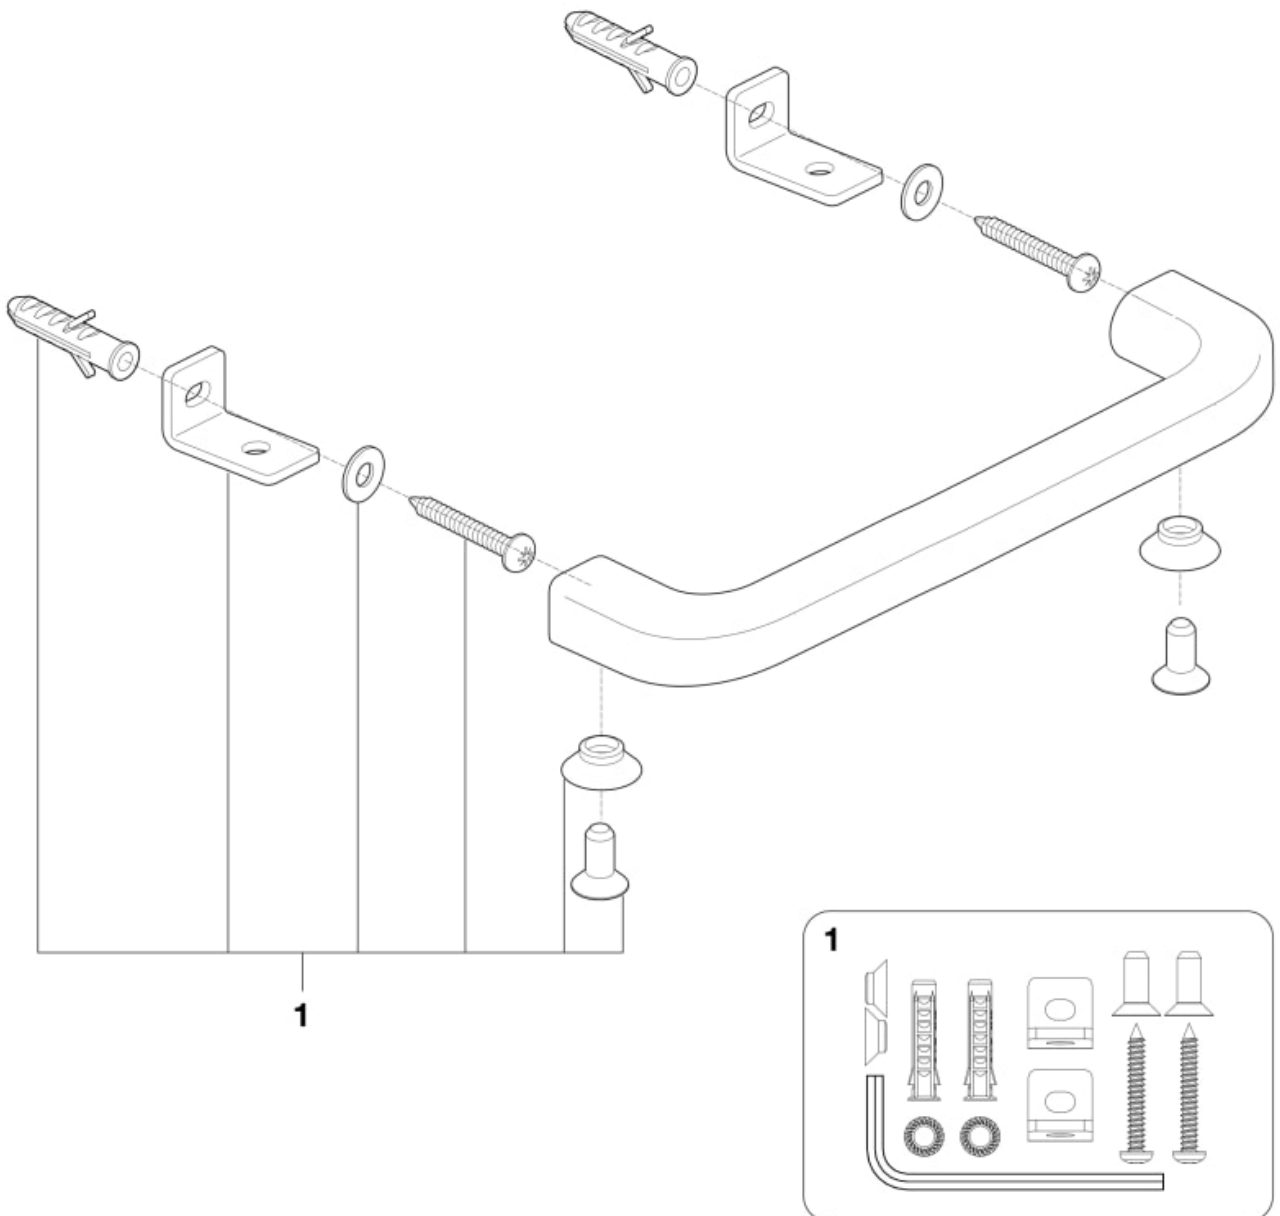

ONDA

Toalheiro

CORES E ACABAMENTOS

00 Branco

PECAS-DE-REPOSICAO

| | | | | |
|----------------------------|------------|---|-----------|----------------|
| Suporte com rail toalheiro | AA0013800R | 1 | EUR 15,50 | PRVP (SEM IVA) |
|----------------------------|------------|---|-----------|----------------|